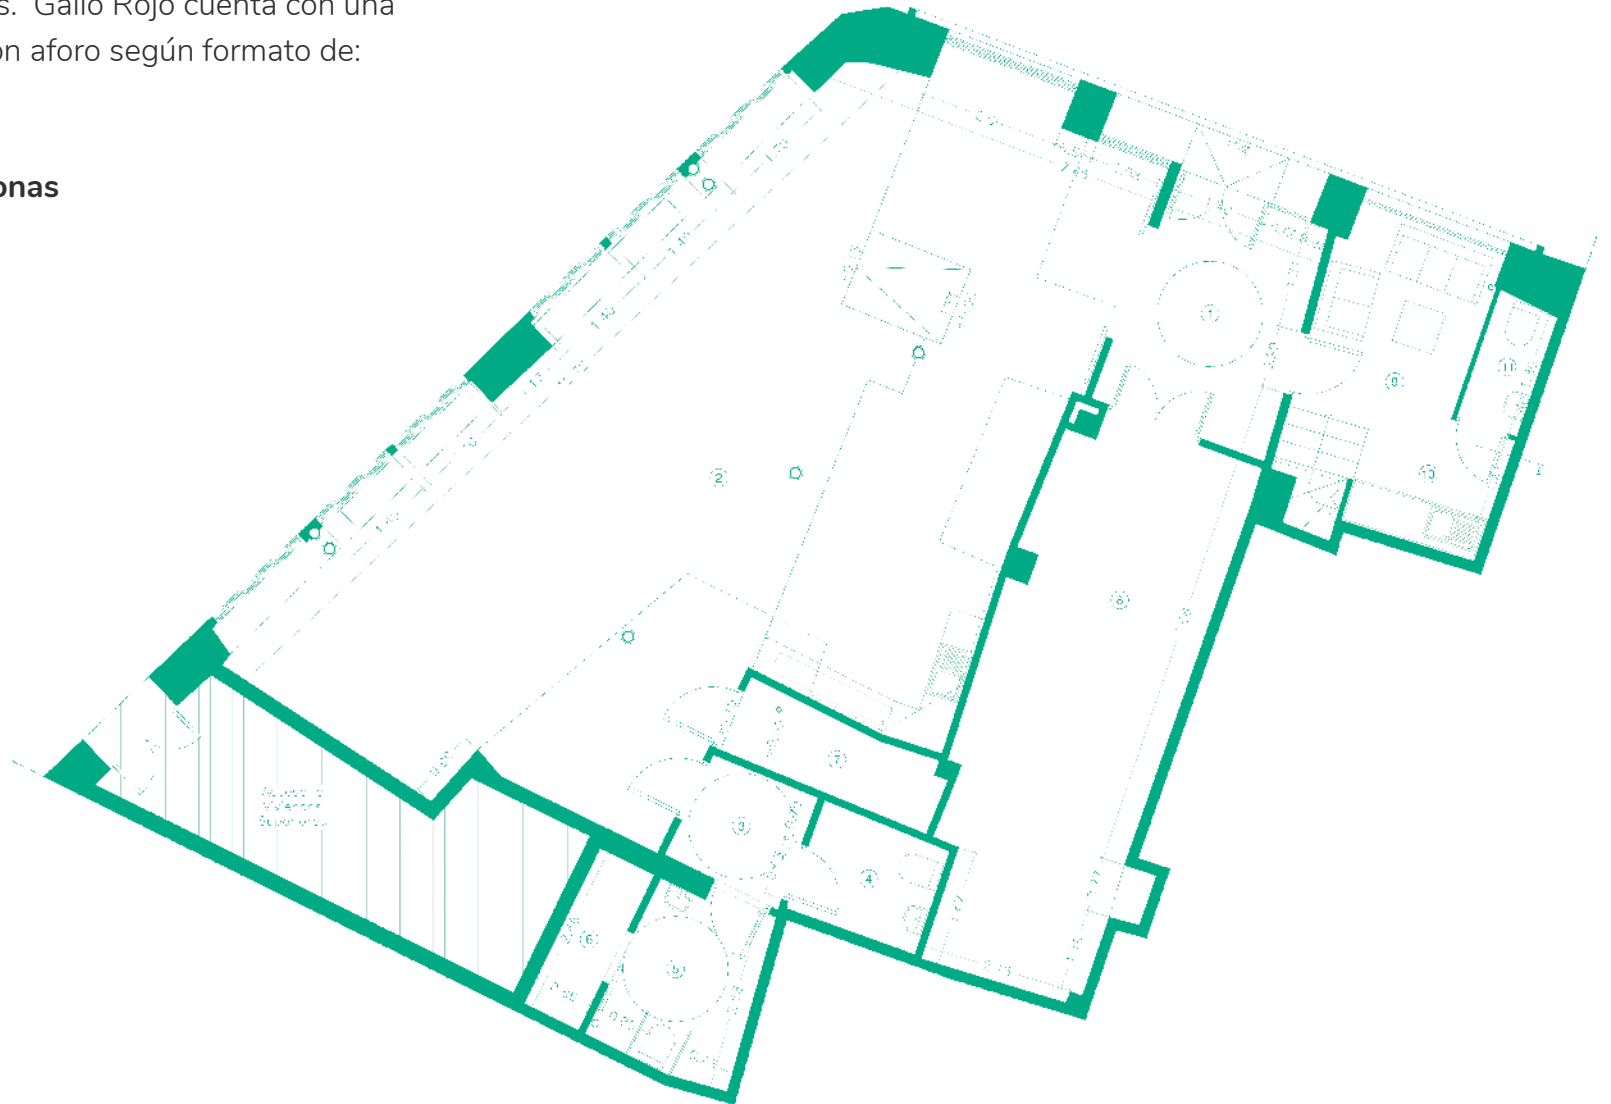

Nuestro local

En Gallo Rojo encontrarás un espacio único, cálido y flexible a tus necesidades. Gallo Rojo cuenta con una amplia sala de 122m², con aforo según formato de:

De pie: **80 personas**

Formato teatro: **60 personas**

En mesa: **50 personas**